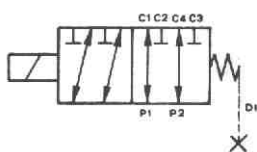

SELETTORI ELETTRICI A 3 E A 6 VIE

SELETTORI A 6 VIE

TAGLIA	TENSIONE	CODICE DI ORDINAZIONE
1/4"	12 VDC	SLTMF0120012
1/4"	24 VDC	SLTMF0120024
3/8"	12 VDC	SELMF6211238
3/8"	24 VDC	SELMF0150408
1/2"	12 VDC	SLTMF0280012
1/2"	24 VDC	SLTMF0280024
3/4"	12 VDC	SELMF6211234
3/4"	24 VDC	SLTMF0305281
1"	12 VDC	SLTMF0400012
1"	24 VDC	SLTMF0400024

SELETTORI A 3 VIE

TAGLIA	TENSIONE	CODICE DI ORDINAZIONE
1/4"	12 VDC	SLTMF0070012
1/4"	24 VDC	SLTMF0070024
3/8"	12 VDC	SLTMF0081012
3/8"	24 VDC	SLTMF3212438
1/2"	12 VDC	SLTMF0100012
1/2"	24 VDC	SLTMF3212412
3/4"	12 VDC	SLTMF0105012
3/4"	24 VDC	SLTMF3212434

BOBINE DI RICAMBIO

TAGLIA	TENSIONE	CODICE DI ORDINAZIONE
1/4"	12 VDC	BOBMF0001412
1/4"	24 VDC	BOBMF0001424
3/8"	12 VDC	BOBMF0003812
3/8"	24 VDC	BOBMF0003824
1/2"	12 VDC	BOBMF0001212
1/2"	24 VDC	BOBMF0001224
3/4"	12 VDC	BOBMF0003412
3/4"	24 VDC	BOBMF0003424
1"	12 VDC	BOBMF0001012
1"	24 VDC	BOBMF0001024