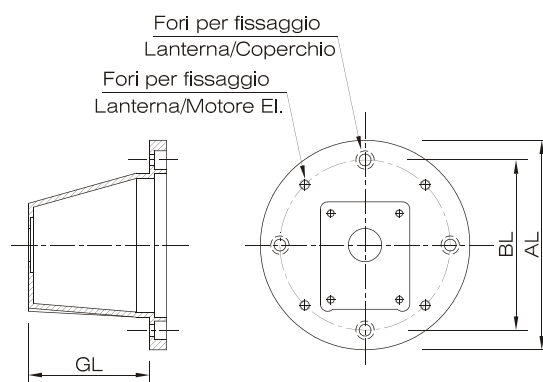

GUARNIZIONE

CODICE DI ORDINAZIONE:

PCHLX5814050

E' realizzata in silconico colore rosso.

COPERCHIO

Realizzato in lamiera di acciaio, Viene fornito grezzo.

GLI ACCESSORI PER IL COMPLETAMENTO DEL SERBATOIO SONO DISPONIBILI A MAGAZZINO

DIMENSIONI D'INGOMBRO

CODICE Vasca	Capac. Nomin. lt	DIMENSIONI (mm)										Fiss. COPERCHIO			Peso in kg								
		A	B	C	D	E1	F	G	H	N1	O1	I	L	M									
VASCGSTO0012	12	300	300	270	215	4+2	68	94	76	45	ø 25	8	ø 11	M 8	9								
COPCGSTO0012																							
VASCGSTO0020	20	400		325	270	5+2		149								224	244	55	ø 30	10	ø 11	M 8	12
COPCGSTO0020																							
VASCGSTO0035	35	470		400	345	6+2		274								303	393	60	ø 50	14	ø 11	M 8	15
COPCGSTO0035																							
VASCGSTO0050	50	500	420	365	7+2	303	393	423	60	ø 50	14	ø 11	M 8	20									
COPCGSTO0050																							
VASCGSTO0060	60	550	450	395	8+2	303	393	423	60	ø 50	14	ø 11	M 8	22									
COPCGSTO0060																							
VASCGSTO0075	75	700	530	475	9+2	303	393	423	60	ø 50	14	ø 11	M 8	25									
COPCGSTO0075																							
VASCGSTO0100	100	700	530	475	10+2	303	393	423	60	ø 50	14	ø 11	M 8	29									
COPCGSTO0100																							
VASCGSTO0150	150	900	620	565	11+2	303	393	423	60	ø 50	14	ø 11	M 8	51									
COPCGSTO0150																							
VASCGSTO0225	225	900	600	595	12+2	303	393	423	60	ø 50	14	ø 11	M 8	67									
COPCGSTO0225																							
VASCGSTO0300	300	900	700	645	13+2	303	393	423	60	ø 50	14	ø 11	M 8	93									
COPCGSTO0300																							

FORATURA COPERCHI PER MONTAGGIO LANTERNA

GL= Vedi Tabella DIMENSIONI CATALOGO LANTERNE

Taglia Lanterna AL (mm)	Dimensioni (mm)				
	BL	CL	DL	EL	FL
Ø 140	115	101	M 8	95	95
Ø 160	130	115	M 8	105	105
Ø 200	165	135	M 10	125	125
Ø 250	215	187	M 12	147.5	150
Ø 300	265	237	M 12	175	175
Ø 350	300	255	M 16	200	200