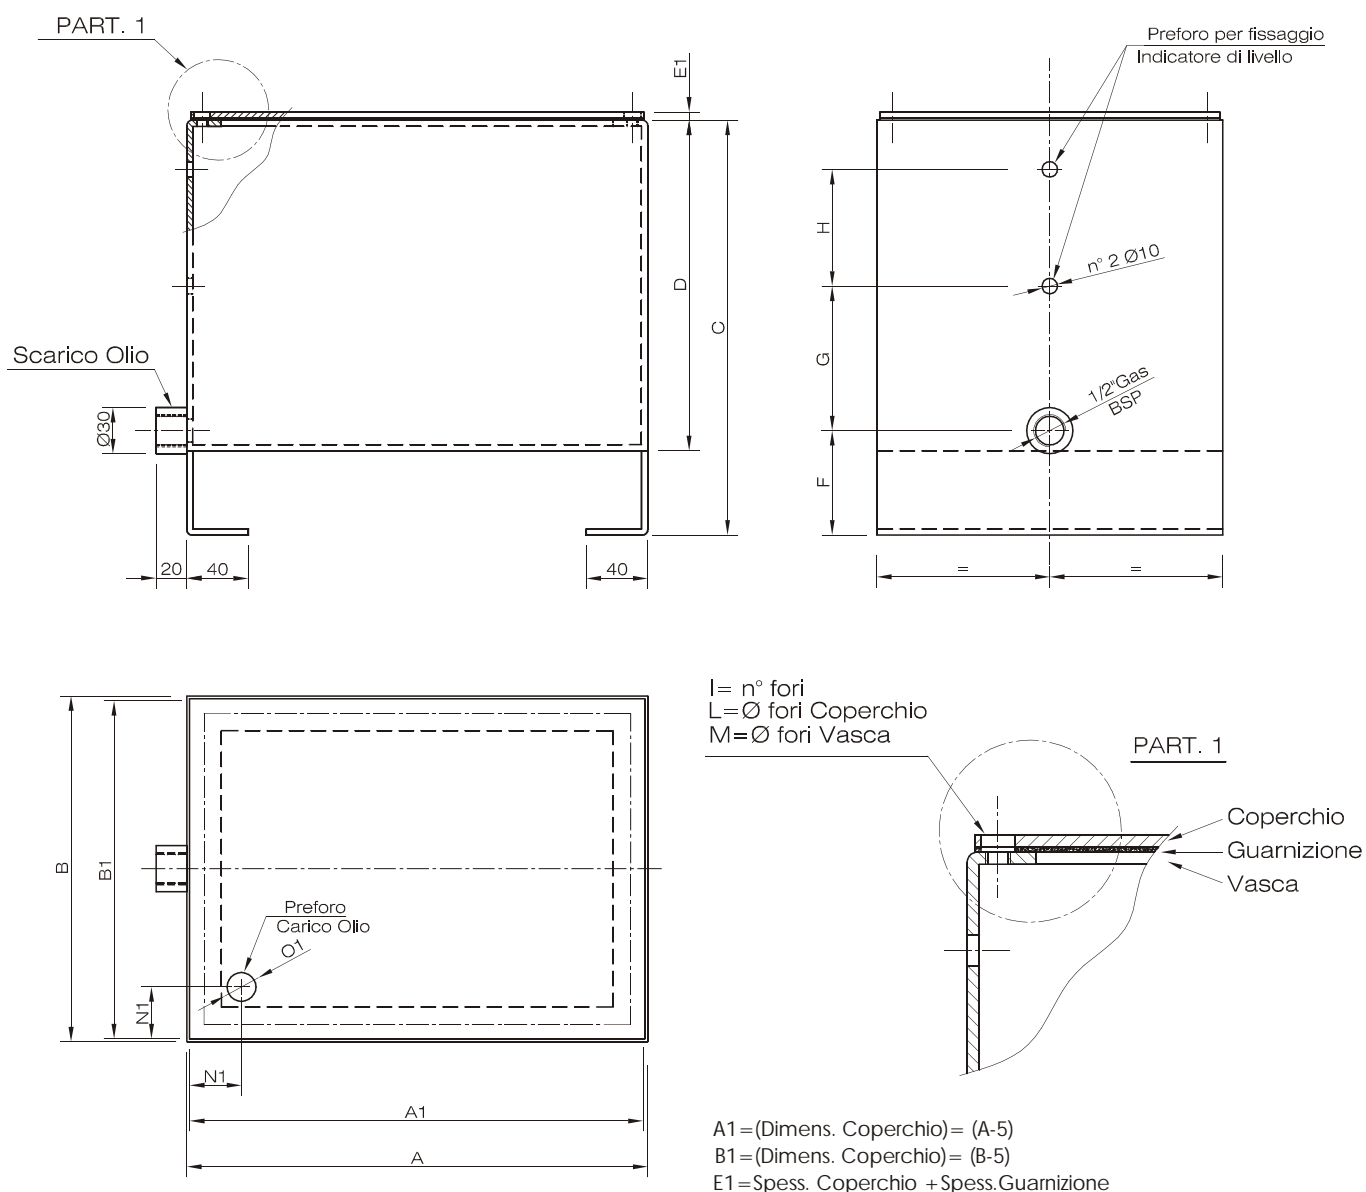

GLI ACCESSORI PER IL COMPLETAMENTO DEL SERBATOIO SONO DISPONIBILI A MAGAZZINO