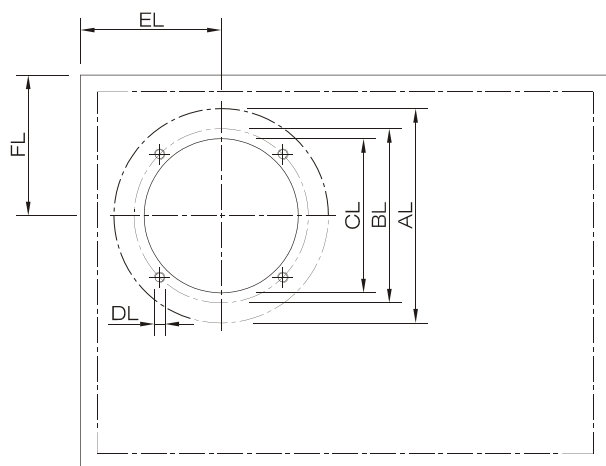

SERBATOI STANDARD COMPLETI

I serbatoi standard completi sono costituiti da una vasca ed un coperchio.

La capacità nominale corrisponde a 2/3 della capacità totale.

VASCA

Realizzata in lamiera di acciaio, viene fornita verniciata colore nero RAL 9017 con vernice protettiva antiolio e antiruggine.

DIMENSIONI D'INGOMBRO

CODICE Vasca	Capac. Nomin. lt	DIMENSIONI (mm)										Fiss. COPERCHIO			Peso in kg								
		A	B	C	D	E1	F	G	H	N1	O1	I	L	M									
VASCGSTO0012	12	300	300	270	215	4+2	68	94	76	45	ø 25	8	ø 11	M 8	9								
COPCGSTO0012																							
VASCGSTO0020	20	400		325	270	5+2		149								224	244	55	ø 30	10	ø 11	M 8	12
COPCGSTO0020																							
VASCGSTO0035	35	470		400	345	6+2		274								303	393	60	ø 50	14	ø 11	M 8	15
COPCGSTO0035																							
VASCGSTO0050	50	500	420	365	7+2	303	393	423	60	ø 50	14	ø 11	M 8	20									
COPCGSTO0050																							
VASCGSTO0060	60	550	450	395	8+2	303	393	423	60	ø 50	14	ø 11	M 8	22									
COPCGSTO0060																							
VASCGSTO0075	75	700	530	475	9+2	303	393	423	60	ø 50	14	ø 11	M 8	25									
COPCGSTO0075																							
VASCGSTO0100	100	700	530	475	10+2	303	393	423	60	ø 50	14	ø 11	M 8	29									
COPCGSTO0100																							
VASCGSTO0150	150	900	620	565	11+2	303	393	423	60	ø 50	14	ø 11	M 8	51									
COPCGSTO0150																							
VASCGSTO0225	225	900	600	595	12+2	303	393	423	60	ø 50	14	ø 11	M 8	67									
COPCGSTO0225																							
VASCGSTO0300	300	900	700	645	13+2	303	393	423	60	ø 50	14	ø 11	M 8	93									
COPCGSTO0300																							

FORATURA COPERCHI PER MONTAGGIO LANTERNA

GL= Vedi Tabella DIMENSIONI CATALOGO LANTERNE

Taglia Lanterna AL (mm)	Dimensioni (mm)				
	BL	CL	DL	EL	FL
Ø 140	115	101	M 8	95	95
Ø 160	130	115	M 8	105	105
Ø 200	165	135	M 10	125	125
Ø 250	215	187	M 12	147.5	150
Ø 300	265	237	M 12	175	175
Ø 350	300	255	M 16	200	200