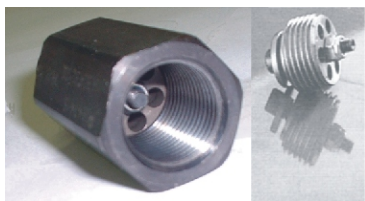

VALVOLE DI BLOCCO AUTOMATICO

MATERIALE: ACCIAIO

MODELLO	CODICE DI ORDINAZIONE
VB / M 38	VALOL4501038
VB / M 12	VALOL4501012
VB / M 34	VALOL4501034
SOLO VALVOLA DA 3/8"	
	VALON3452000

MAX. 300 BAR