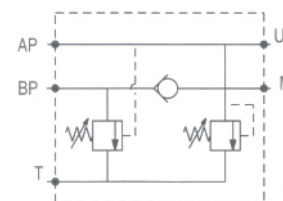

VALVOLE DI ESCLUSIONE ALTA - BASSA PRESSIONE IN LINEA

MODELLO	CODICE DI ORDINAZIONE
VEP 38 / TR-TV	VALOL2605038
VEP 12 / TR-TV	VALOL2605012
VEP 34 / TR-TV	VALOL2605034

MAX. 210 BAR

MATERIALE: ALLUMINIO

VALVOLE DI ESCLUSIONE ALTA - BASSA PRESSIONE SV

BASE CETOP 3 - 5 - 7

MODELLO	CODICE DI ORDINAZIONE
VEP FL 6-38 / TR CETOP 3	VALOL2608038
VEP FL 10-12 / TR CETOP 5	VALOL2609012
VEP FL 16-34 / TR CETOP 7	VALOL2610340

MAX. 210 BAR

MATERIALE: ALLUMINIO