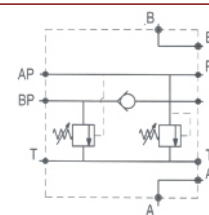

VALVOLE DI ESCLUSIONE ALTA - BASSA PRESSIONE IN LINEA

MODELLO	CODICE DI ORDINAZIONE
VEP 38 / TR-TV	VALOL2605038
VEP 12 / TR-TV	VALOL2605012
VEP 34 / TR-TV	VALOL2605034

MAX. 210 BAR

MATERIALE: ALLUMINIO

VALVOLE DI ESCLUSIONE ALTA - BASSA PRESSIONE SV

BASE CETOP 3 - 5 - 7

MODELLO	CODICE DI ORDINAZIONE
VEP FL 6-38 / TR CETOP 3	VALOL2608038
VEP FL 10-12 / TR CETOP 5	VALOL2609012
VEP FL 16-34 / TR CETOP 7	VALOL2610340

MAX. 210 BAR

MATERIALE: ALLUMINIO