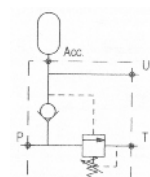

VALVOLE DI DISINSERZIONE AUTOMATICA

MODELLO	CODICE DI ORDINAZIONE
VDA 38 / TR. S	VALOL2601038
VDA 12 / TR. S	VALOL2601012
VDA 34 / TR. S	VALOL2610134

MATERIALE: ALLUMINIO

MAX. 210 BAR